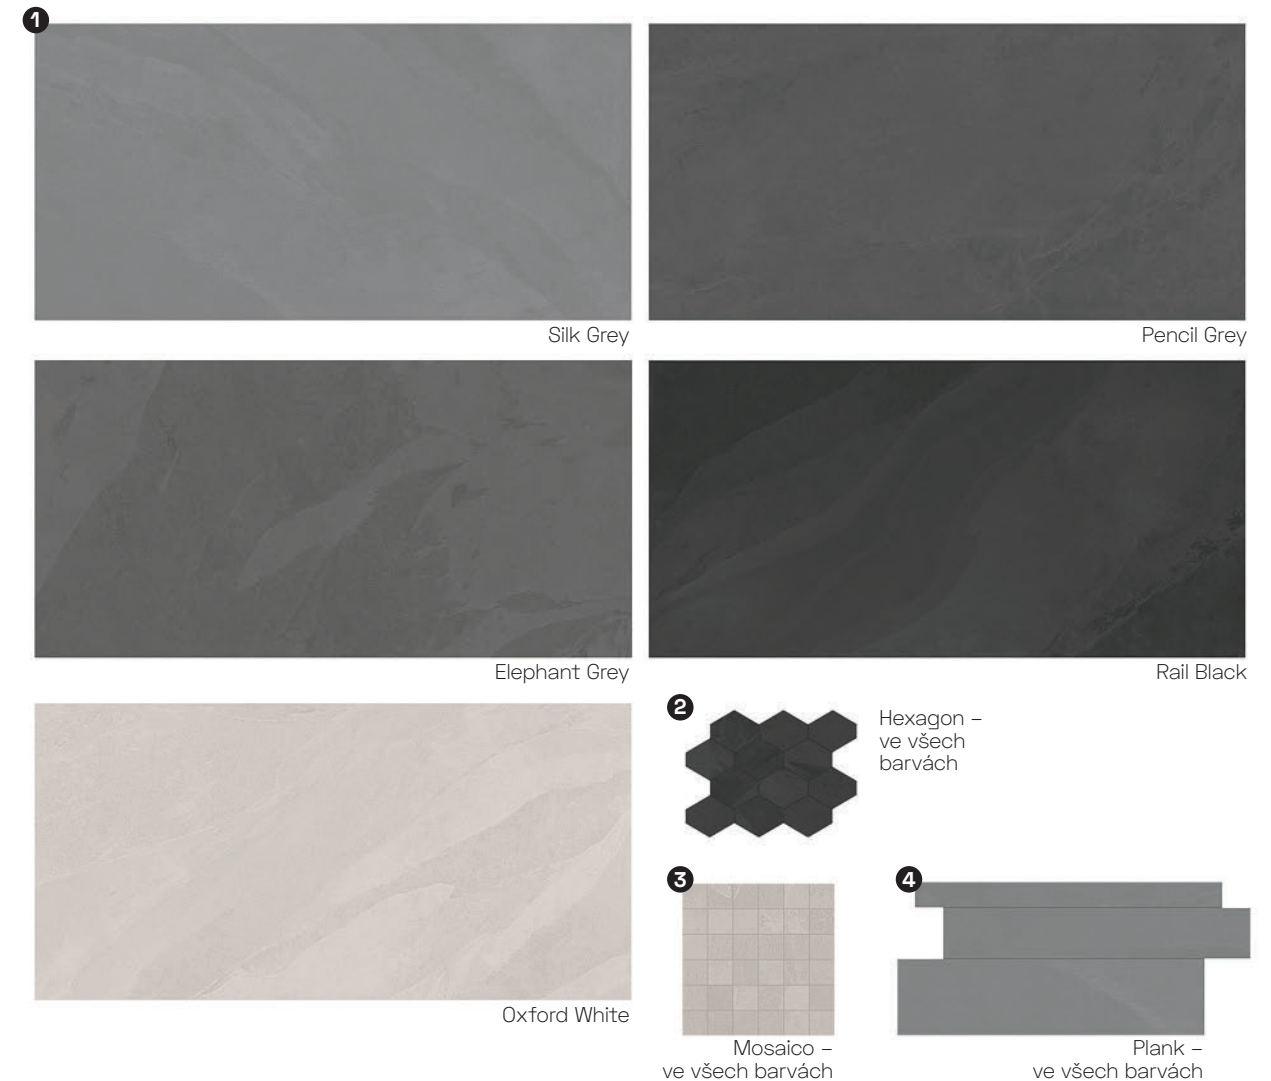

7,5 × 30

1 1.599 Kč/m²
0,89 m²/40 ks

25 × 34

2 529 Kč/ks
6 ks/bal.

30 × 30

3 2.999 Kč/m²
0,99 m²/11 ks

30 × 60

1 1.199 Kč/m²
1,08 m²/6 ks
4 599 Kč/ks
5 ks/bal.

60 × 60

1 1.199 Kč/m²
1.299 Kč/m² R11
1,08 m²/3 ks

60 × 120

1 1.499 Kč/m²
1,44 m²/2 ks

80 × 80

1 1.399 Kč/m²
1,28 m²/2 ks